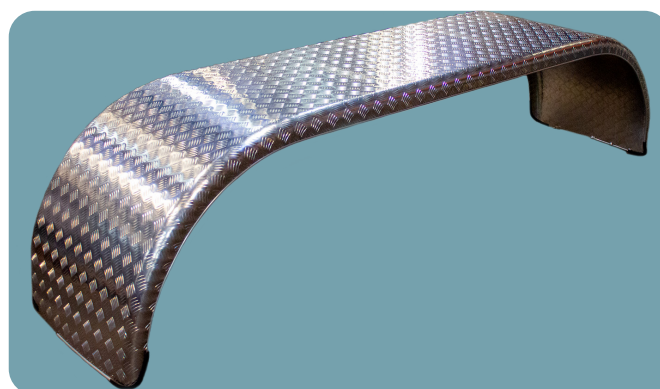

ALUMINIUMSSKJERMER

BEVOLA utvider nok en gang sitt skjermprogram.

Denne gang er det aluminiumsskjermer med five-bar mønster.

- Skjermene skiller seg ut med en radius på 650mm i forhold til de tradisjonelle skjermene
- Beslåtte kanter
- 650 mm radius
- Standardisert design

Art. nr.	Lengde (mm)	Høyde (mm)	Dybde (mm)
698290	1400	650	650
698291 (boggi)	2700	650	650
698292 (trippel)	4000	650	650