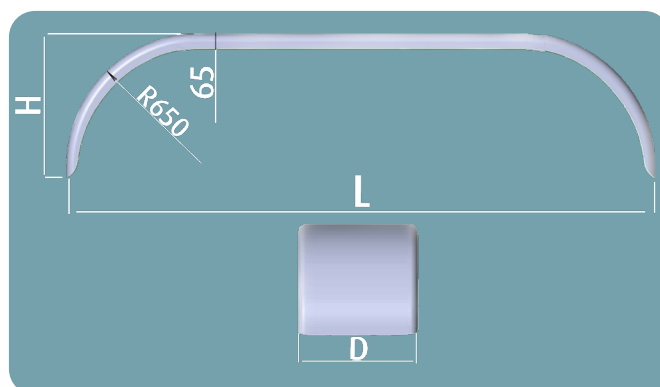

ALUMINIUMSSKJERMER

BEVOLA utvider nok en gang sitt skjermprogram.

Denne gang er det aluminiumsskjermer med five-bar mønster.

- Skjermene skiller seg ut med en radius på 650mm i forhold til de tradisjonelle skjermene
- Beslåtte kanter
- 650 mm radius
- Standardisert design

Art. nr.	Lengde (mm)	Høyde (mm)	Dybde (mm)
698290	1400	650	650
698291 (boggi)	2700	650	650
698292 (trippel)	4000	650	650