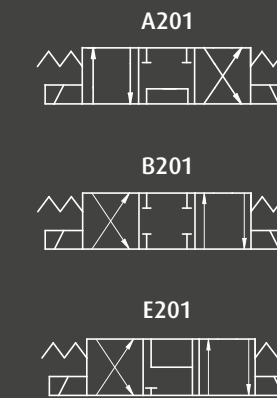

Retningsventiler for Power Pack
En dobbeltvirkende solenoideventil Ctop 3

V.NR: 905245	A201	12 volt
V.NR: 905246	A201	24 volt
V.NR: 905247	B201	12 volt
V.NR: 905248	B201	24 volt
V.NR: 905249	E201	12 volt
V.NR: 905250	E201	24 volt

V.NR: 905447

Power Pack med retningsventil
HY10 24V 2,2kW Motor
150 Bar, 6,5 liter
Pumpe 2,5cc 10L tank
Mål: B: 290 H: 440 D: 330
Leveres i plastkasse med oppheng