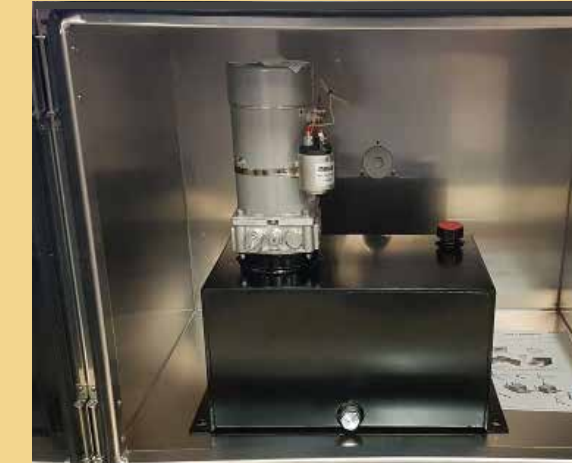

OM POWER PACK

POWER PACK ER EN KRAFTPAKKE FOR HYDRAULIKK.

Power Pack er et lite hydraulikkanlegg med oljetank, pumpe og motor som er sammensatt og trenger 24 volt strøm for å fungere.

Power Pack leveres i de fleste tilfeller uten retningsventil da det kan være flere funksjoner som skal betjenes og det er ønske om egen sentral. Dette kan leveres for manuell funksjon, elektrisk betjent eller for radiostyrt funksjon.

Power Pack kan leveres med retningsventil for å styre en sylinder eller motor. F.eks. en maskintralle for å kjøre kjørebærer opp og ned.

Power Pack kan også leveres uten tank for de som ønsker å bygge dette selv inn i konstruksjonen.

POWER PACK

HÅNDPUMPE

OG TILBEHØR

V.NR: 905381

Power Pack med P+T tilkobling
24V 2,2kW Motor
150 Bar, 6,5 liter
Pumpe 2,5cc

V.NR: 905449

Power Pack med P+T tilkobling
24V 3KW motor
150 Bar, 10,8 liter
Pumpe 4,2cc 20L tank.
Mål: B: 440 x H: 500 x D: 270
*Skreddersydd for BevoBox med 600mm høyde

V.NR: 905994

Spesialtank
Power Pack med P+T tilkobling
24V 3KW motor
150 Bar, 10,8 liter
Pumpe 4,2cc 24L tank
Mål: B: 200 x H: 200 x D: 550

Retningsventiler for Power Pack
En dobbeltvirkende solenoideventil Ctop 3