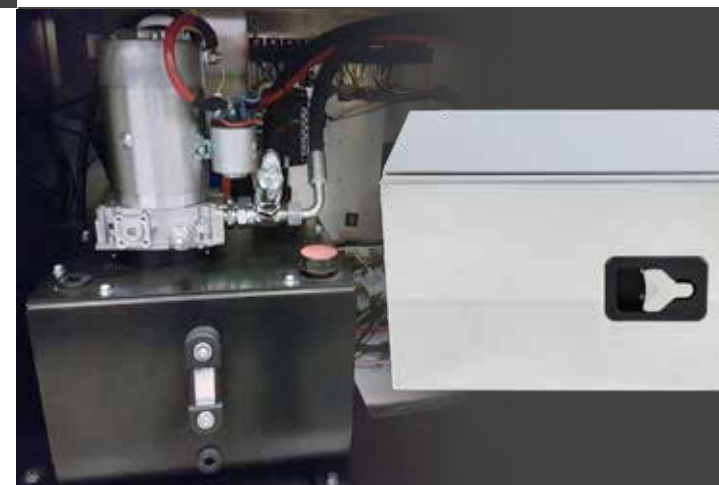

V.NR: 905448

Power Pack med P+T tilkobling
24V 3KW motor
170 Bar, 13,8 liter
Pumpe 4,2cc 24L tank
Mål: B: 510 H: 500 D: 250
*Skreddersydd for BevoBox med 600mm høyde