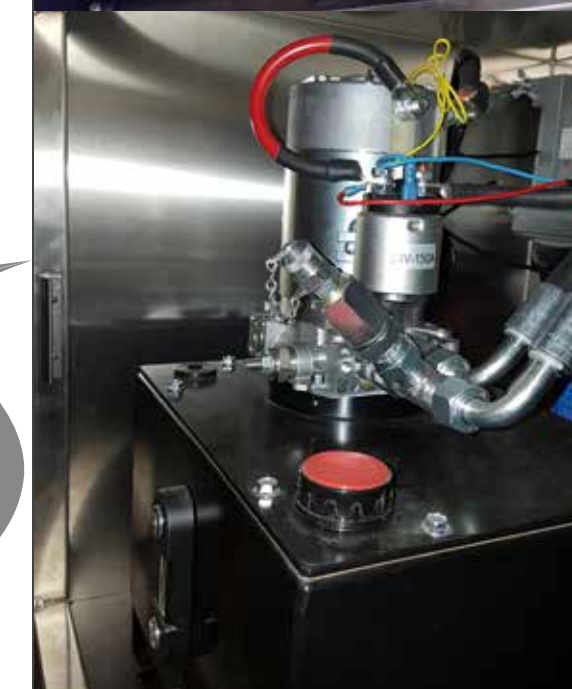

POWER PACK

HÅNDPUMPE

OG TILBEHØR

V.NR: 905381

Power Pack med P+T tilkobling
24V 2,2kW Motor
150 Bar, 6,5 liter
Pumpe 2,5cc

V.NR: 905449

Power Pack med P+T tilkobling
24V 3KW motor
150 Bar, 10,8 liter
Pumpe 4,2cc 20L tank.
Mål: B: 440 x H: 500 x D: 270
*Skreddersydd for BevoBox med 600mm høyde