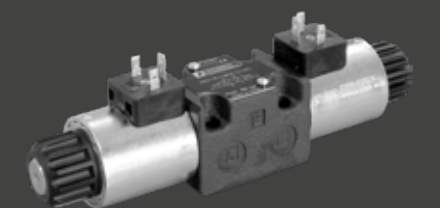

OM POWER PACK

POWER PACK ER EN KRAFTPAKKE FOR HYDRAULIKK.

Power Pack er et lite hydraulikkanlegg med oljetank, pumpe og motor som er sammensatt og trenger 24 volt strøm for å fungere.

Power Pack leveres i de fleste tilfeller uten retningsventil da det kan være flere funksjoner som skal betjenes og det er ønske om egen sentral. Dette kan leveres for manuell funksjon, elektrisk betjent eller for radiostyrt funksjon.

POWER PACK

HÅNDPUMPE

OG TILBEHØR

V.NR: 905381

Power Pack med P+T tilkobling
24V 2,2kW Motor
150 Bar, 6,5 liter
Pumpe 2,5cc

V.NR: 905449

Power Pack med P+T tilkobling
24V 3KW motor
150 Bar, 10,8 liter
Pumpe 4,2cc 20L tank.
Mål: B: 440 x H: 500 x D: 270
*Skreddersydd for BevoBox med 600mm høyde

V.NR: 905993

Contarini Innslagsrele for Power Pack
24V 150A

V.NR: 905382

Power Pack med P+T tilkobling
HY10 24V 2,2kW Motor
150 Bar, 6,5 liter
Pumpe 2,5cc 10L tank
Mål: B: 290 H: 440 D: 330
Leveres i plastkasse med oppheng

V.NR: 905994

Spesialtank
Power Pack med P+T tilkobling
24V 3KW motor
150 Bar, 10,8 liter
Pumpe 4,2cc 24L tank
Mål: B: 200 x H: 200 x D: 550

Retningsventiler for Power Pack
En dobbeltvirkende solenoideventil Ctop 3