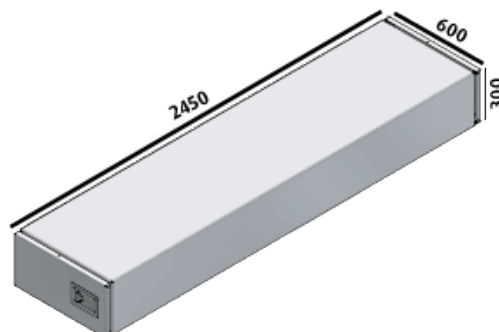

BEVOBOX™ HYLSTERKASSE

Hylsterkasse mix
3 mm alu. hus/lokk i rustfritt stål
L400 x H350 x D2450 mm
Art. nr.: 583760

Brakett for hylster- og tunnelkasser
Art. nr.: 583114

Hylsterkasse mix
3 mm alu. hus/lokk i rustfritt stål
L600 x H300 x D2450 mm
Art. nr.: 583761

Brakett for hylster- og tunnelkasser
Art. nr.: 583116

Tunnelkasse mix
3 mm alu. hus/lokk i rustfritt stål
L600 x H600 x D2450 mm
Art. nr.: 583762

Brakett for hylster- og tunnelkasser
Art. nr.: 583114

Gavelsatd for flexhulle
For dybde 500+600 mm, galvanisert
Art. nr.: 687202

Flexhulle
430 x 500-800 mm, galvanisert
Art. nr.: 687204

Strøkkasse
Galvanisert
L600 x H300 x D2400 mm
Art. nr.: 595123