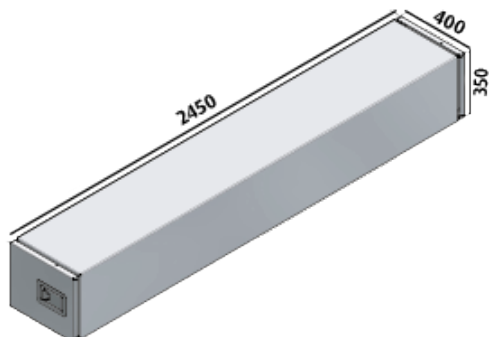

BEVOBOX™ HYLSTERKASSE

Hylsterkasse mix
3 mm alu. hus/lokk i rustfritt stål
L400 x H350 x D2450 mm
Art. nr.: 583760

Brakett for hylster- og tunnelkasser
Art. nr.: 583114

Hylsterkasse mix
3 mm alu. hus/lokk i rustfritt stål
L600 x H300 x D2450 mm
Art. nr.: 583761

Brakett for hylster- og tunnelkasser
Art. nr.: 583116

Tunnelkasse mix
3 mm alu. hus/lokk i rustfritt stål
L600 x H600 x D2450 mm
Art. nr.: 583762

Brakett for hylster- og tunnelkasser
Art. nr.: 583114

Gavelsatd for flexhulle
For dybde 500+600 mm, galvanisert
Art. nr.: 687202

Flexhulle
430 x 500-800 mm, galvanisert
Art. nr.: 687204

Strøkkasse
Galvanisert
L600 x H300 x D2400 mm
Art. nr.: 595123