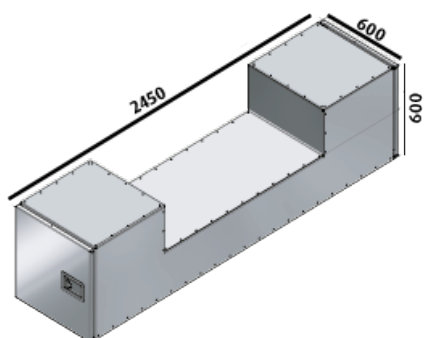

BEVOBOX™ HYLSTERKASSE

Hylsterkasse mix
3 mm alu. hus/lokk i rustfritt stål
L400 x H350 x D2450 mm
Art. nr.: 583760

Brakett for hylster- og tunnelkasser
Art. nr.: 583114

Hylsterkasse mix
3 mm alu. hus/lokk i rustfritt stål
L600 x H300 x D2450 mm
Art. nr.: 583761

Brakett for hylster- og tunnelkasser
Art. nr.: 583116

Tunnelkasse mix
3 mm alu. hus/lokk i rustfritt stål
L600 x H600 x D2450 mm
Art. nr.: 583762

Brakett for hylster- og tunnelkasser
Art. nr.: 583114

Gavelsatd for flexhulle
For dybde 500+600 mm, galvanisert
Art. nr.: 687202

Flexhulle
430 x 500-800 mm, galvanisert
Art. nr.: 687204

Strøkkasse
Galvanisert
L600 x H300 x D2400 mm
Art. nr.: 595123